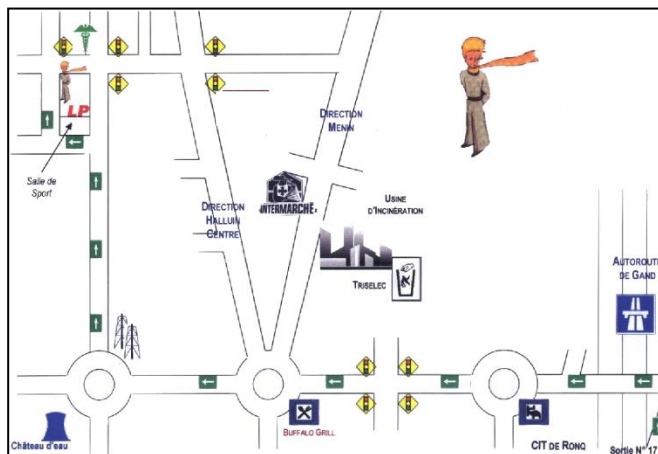

Vue aérienne du Lycée

Internat

Lignes de Bus

- 🚍 Liane 4
- 🚍 Liane 91
- 🚍 Ligne 38

LES FORMATIONS DU LYCÉE

3^{ème} Préparatoire Professionnelle

La Filière Bois

- ↳ CAP Menuisier Fabricant (2 ans)
- ↳ BAC Pro Technicien de Fabrication (3 ans)